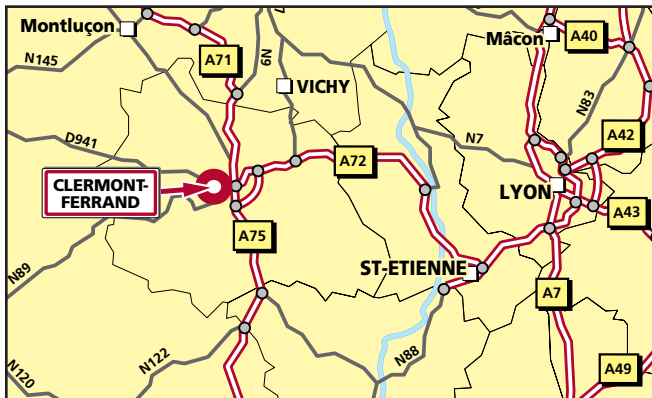

**CRÉDIT AGRICOLE
CENTRE FRANCE**

**Caisse Régionale de Crédit Agricole
Centre France**

3, Avenue de la Libération
63045 CLERMONT FERRAND CEDEX 1
Tél : 04 73 30 59 17
Fax : 04 73 30 57 31

■ DEPUIS PARIS PORTE D'ORLÉANS : (A)

Rejoindre l'A6 direction LYON puis l'A10 direction ORLÉANS. En arrivant à ORLÉANS suivre l'A71 direction CLERMONT-FERRAND et emprunter la sortie 15 CLERMONT-FERRAND-NORD/LIMOGES, puis suivre direction CHAMALIÈRES jusqu'au bd Lavoisier, puis bd Berthelot, bd Duclos et bd Pasteur (puis voir loupe).

■ DEPUIS LYON/SAINT-ÉTIENNE : (B)

Rejoindre l'A7 jusqu'à ST-ÉTIENNE, prendre l'A72 puis l'A710 direction CLERMONT-FERRAND et suivre direction CHAMALIÈRES jusqu'au bd Lavoisier, puis bd Berthelot, bd Duclos et bd Pasteur (puis voir loupe).

■ DEPUIS MONTPELLIER : (C)

Rejoindre l'A75 direction CLERMONT-FERRAND et emprunter la sortie 2 CLERMONT-FERRAND/BORDEAUX, puis suivre la N9 direction centre-ville par le bd La Fayette, bd Léon Malfreyt et la rue Lagarlaye. Puis prendre à gauche le bd Charles de Gaulle (puis voir loupe).

■ DEPUIS BORDEAUX : (D)

Rejoindre la N89 en direction de PÉRIGUEUX/CLERMONT-FERRAND. Continuer sur la N89 jusqu'au bout de l'avenue de la Libération (puis voir loupe).