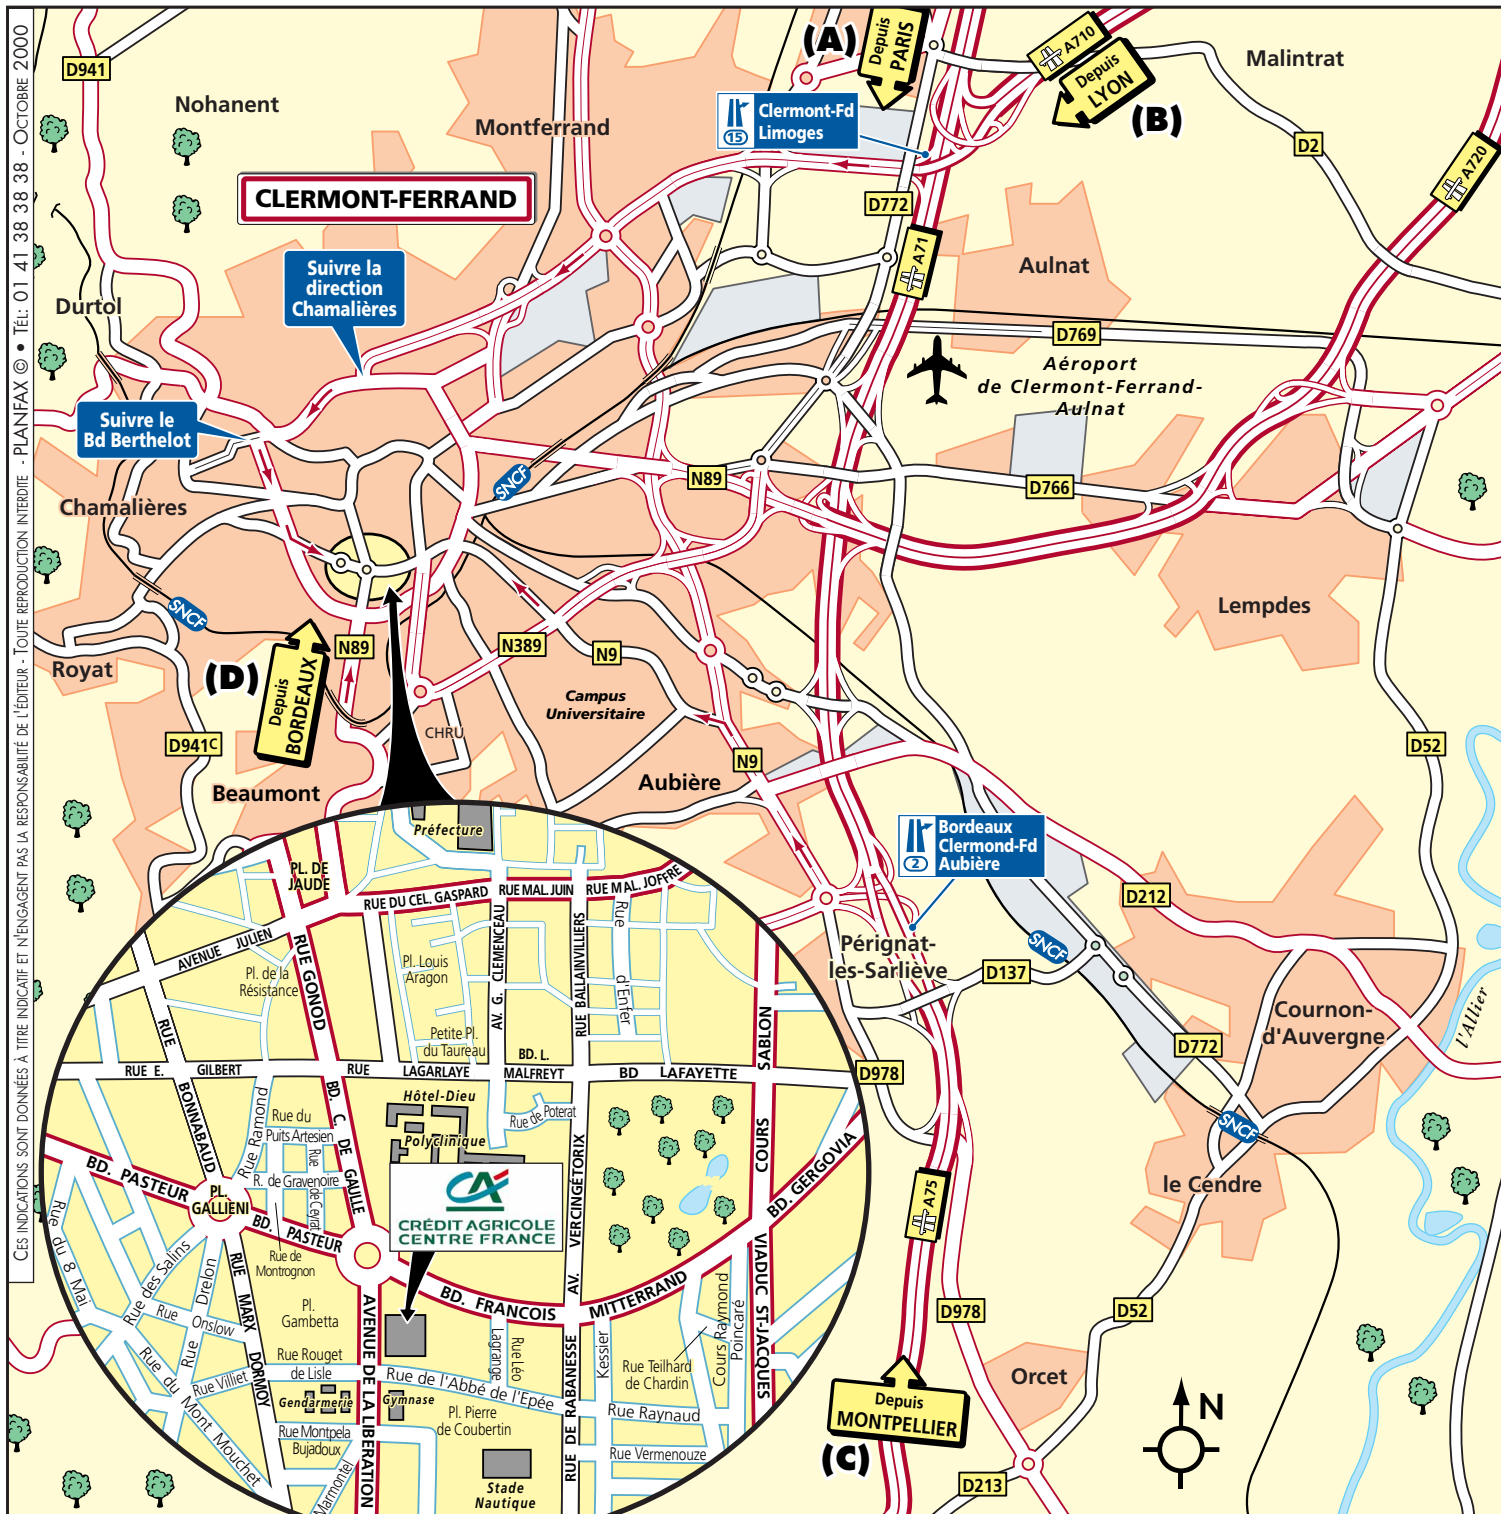

Rejoindre l'A6 direction LYON puis l'A10 direction ORLÉANS. En arrivant à ORLÉANS suivre l'A71 direction CLERMONT-FERRAND et emprunter la sortie 15 CLERMONT-FERRAND-NORD/LIMOGES, puis suivre direction CHAMALIÈRES jusqu'au bd Lavoisier, puis bd Berthelot, bd Duclos et bd Pasteur (puis voir loupe).

■ DEPUIS LYON/SAINT-ÉTIENNE : (B)

Rejoindre l'A7 jusqu'à ST-ÉTIENNE, prendre l'A72 puis l'A710 direction CLERMONT-FERRAND et suivre direction CHAMALIÈRES jusqu'au bd Lavoisier, puis bd Berthelot, bd Duclos et bd Pasteur (puis voir loupe).

■ DEPUIS MONTPELLIER : (C)

Rejoindre l'A75 direction CLERMONT-FERRAND et emprunter la sortie 2 CLERMONT-FERRAND/BORDEAUX, puis suivre la N9 direction centre-ville par le bd La Fayette, bd Léon Malfreyt et la rue Lagarlaye. Puis prendre à gauche le bd Charles de Gaulle (puis voir loupe).

■ DEPUIS BORDEAUX : (D)

Rejoindre la N89 en direction de PÉRIGUEUX/CLERMONT-FERRAND. Continuer sur la N89 jusqu'au bout de l'avenue de la Libération (puis voir loupe).

Ces indications sont données à titre indicatif et n'engagent pas la responsabilité de l'émetteur - Toute reproduction interdite - PLANFAX © • Tél. 01 41 38 38 38 - OCTOBRE 2000